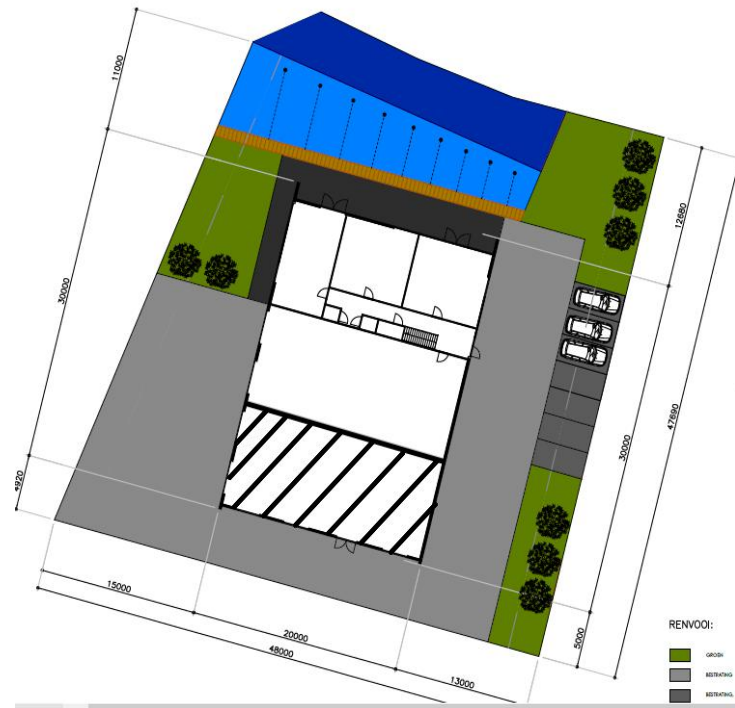

MAKELAARDIJ

Mid-Fryslân

BEDRIJFSRUIMTE
TE HUUR

**SINGEL 60
GROU**

200 M²

Wij zoeken nieuwe
buren!

BODEMVISIE
milieu en veiligheid

SINGEL 60

Indeling

Er is momenteel 200 m² ruimte beschikbaar. Bij deze 200 m² is er nog een opslagruimte toe te voegen. De grootte van deze opslagruimte is bespreekbaar.

200 m²

Beschikbaar

Singel 60

Grou

Opslagruimte

Optioneel

BESCHRIJVING

De voorgevel van het pand is met hout afgewerkt en heeft een luxe mooie uitstraling. Het pand is voorzien van zonnepanelen zoals weergegeven is op de eerste pagina. Er is 1 overhead-deur aanwezig, deze zit aan de voorgevel van het pand, zoals weergegeven op de eerste pagina.

LOCATIE

Kavel 11, 200 m²
Singel 60, Grou

GEBOUW

Het gebouw is met hout afgewerkt en heeft antraciete beplating. Dit geeft een moderne uitstraling.

KENMERKEN

- Hout afgewerkt
- Antraciet kleur
- Overhead-deuren