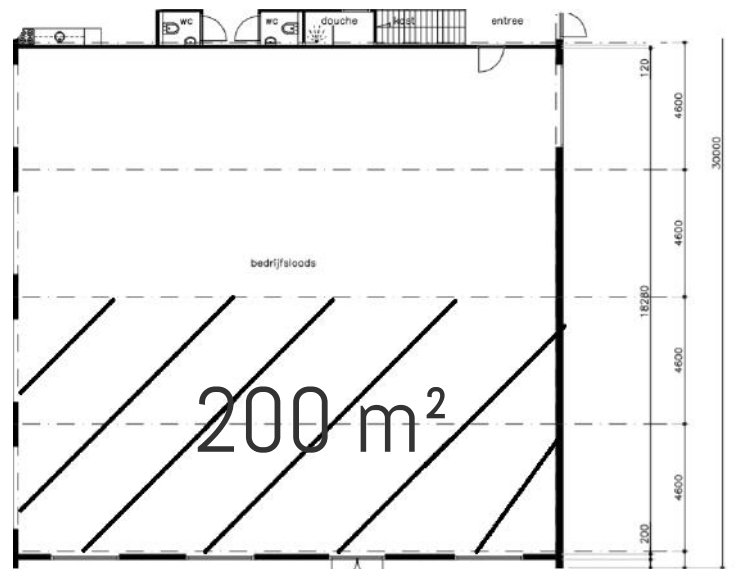

BESCHRIJVING

De voorgevel van het pand is met hout afgewerkt en heeft een luxe mooie uitstraling. Het pand is voorzien van zonnepanelen zoals weergegeven is op de eerste pagina. Er is 1 overhead-deur aanwezig, deze zit aan de voorgevel van het pand, zoals weergegeven op de eerste pagina.

PRIJZEN & INFO

Voor nader inlichting over de prijzen en de mogelijkheden kunt u contact opnemen met Makelaardij Mid-Fryslân.

Makelaardij Mid-Fryslân
0566-62 27 76
info@mid-fryslan.nl

Vanuit daar zijn veel mogelijkheden bespreekbaar.

LOCATIE

Kavel 11, 200 m²
Singel 60, Grou

GEBOUW

Het gebouw is met hout afgewerkt en heeft antraciete beplating. Dit geeft een moderne uitstraling.

KENMERKEN

- -Hout afgewerkt
- Antraciet kleur
- Overhead-deuren